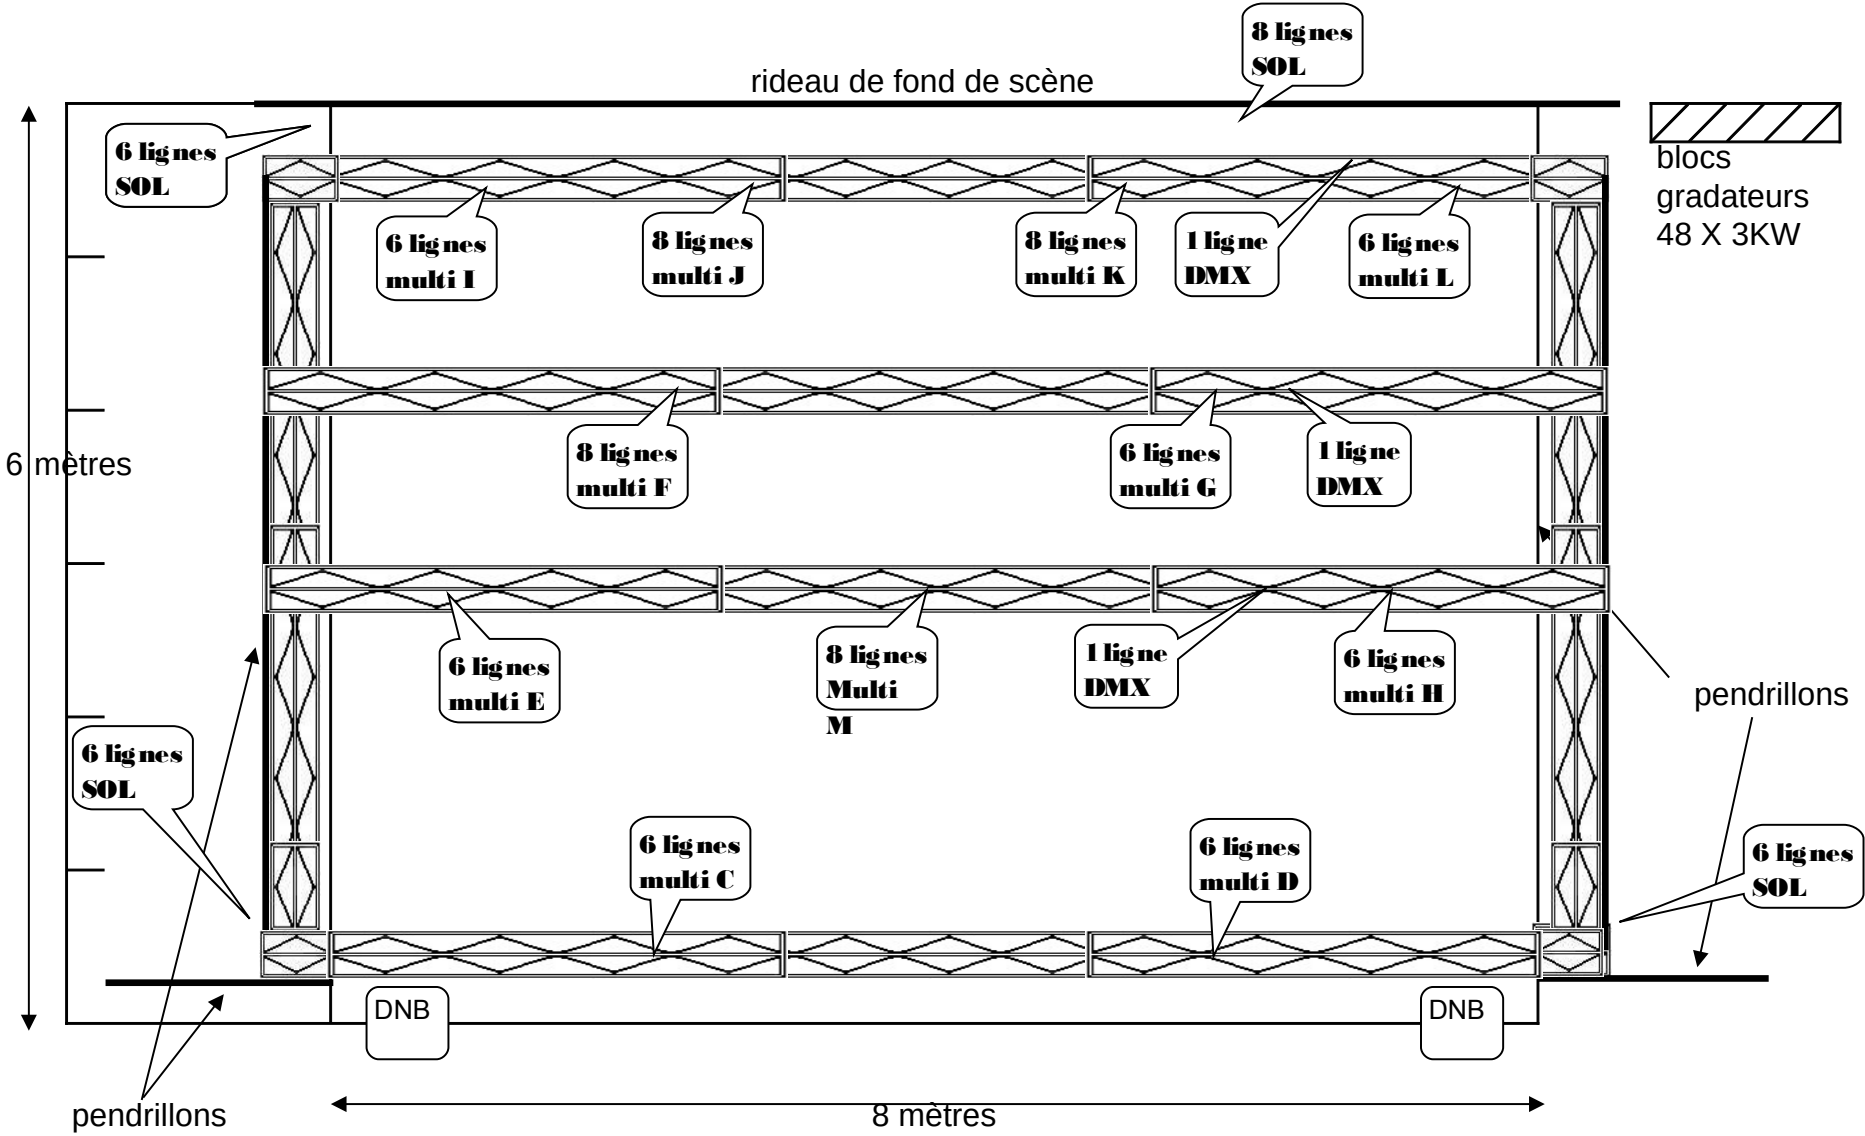

PLAN DES STRUCTURES LUMIERE DE **TANNERIE**

ECHELLE 1/200ème

GRILL SCENE
ECHELLE 1/200ème

GRILL FACE structure triangulaire
ECHELLE 1/200ème

Vue de côté scène et salle
ECHELLE 1/200ème

re