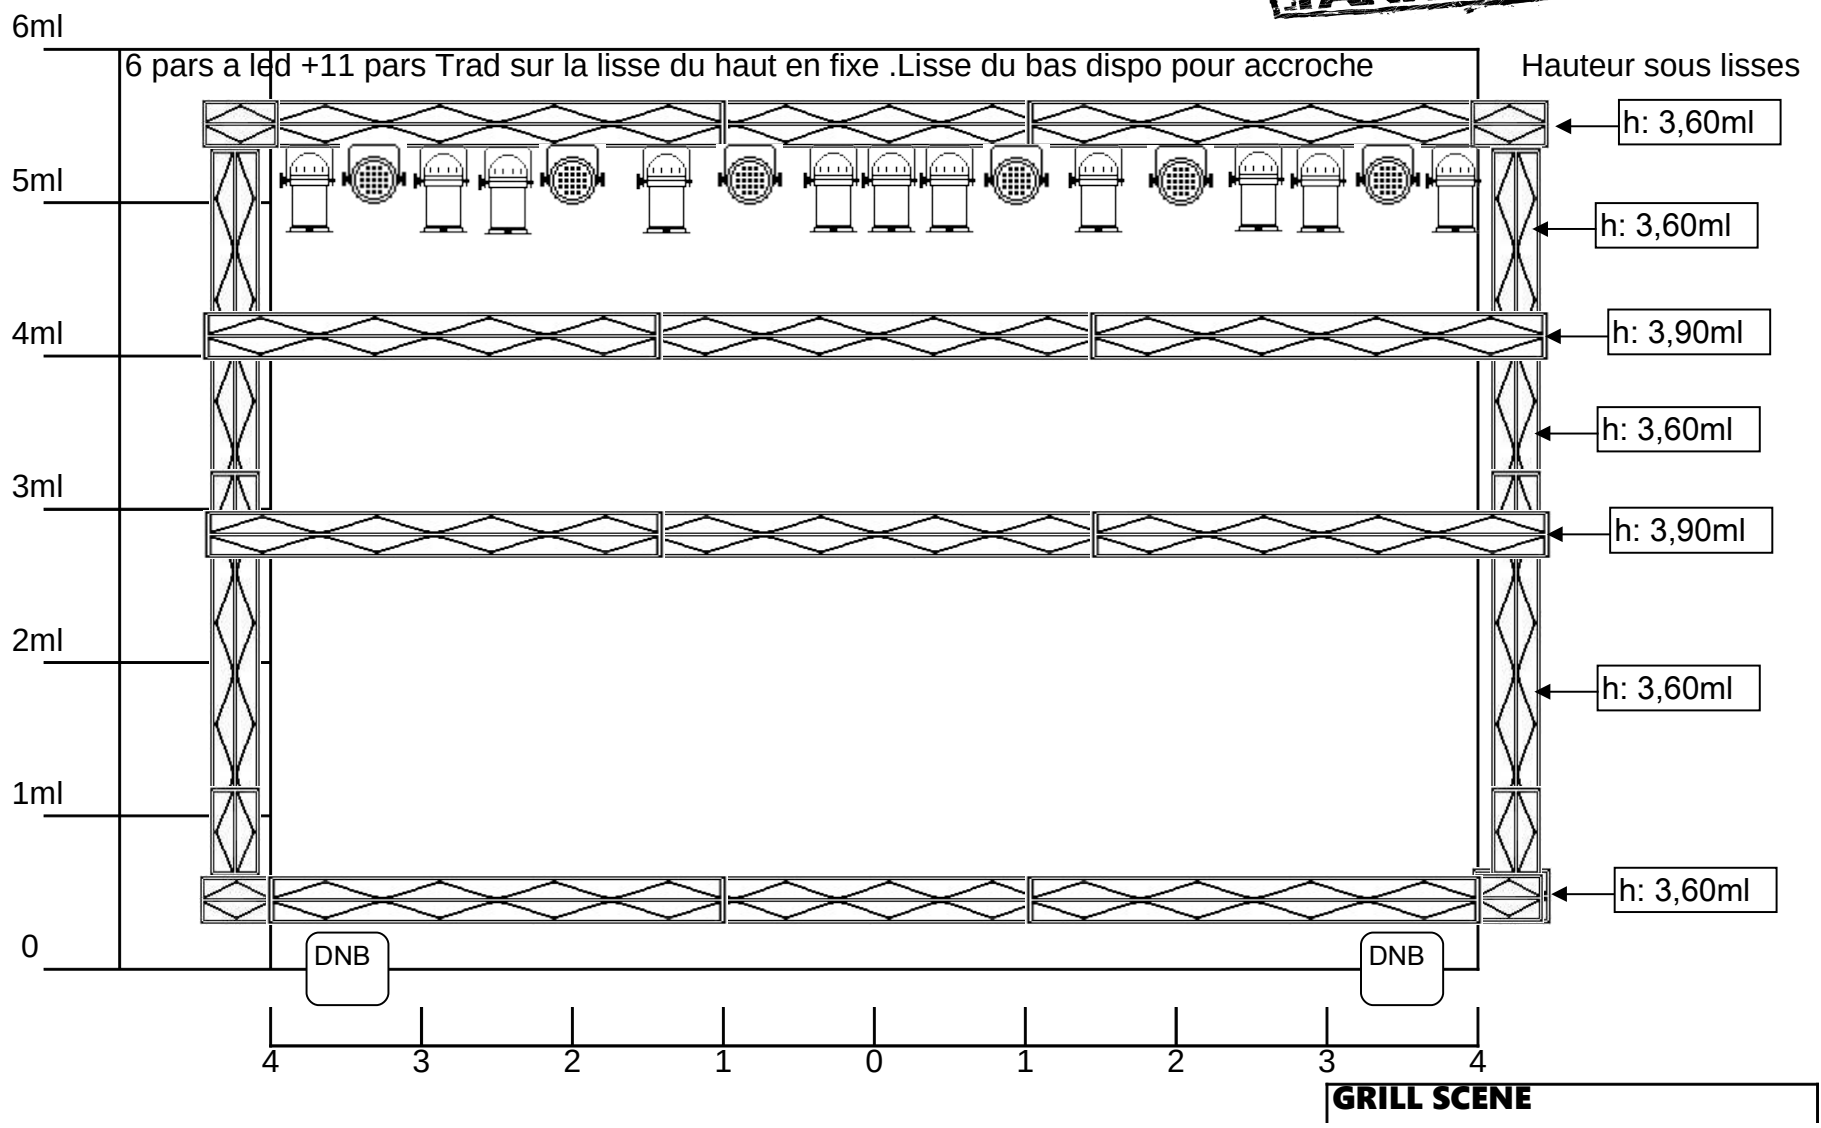

PLAN DES STRUCTURES LUMIERE DE **TANNERIE**

ECHELLE 1/200ème

GRILL SCENE
ECHELLE 1/200ème

GRILL FACE structure triangulaire
ECHELLE 1/200ème

Vue de côté scène et salle
ECHELLE 1/200ème

re