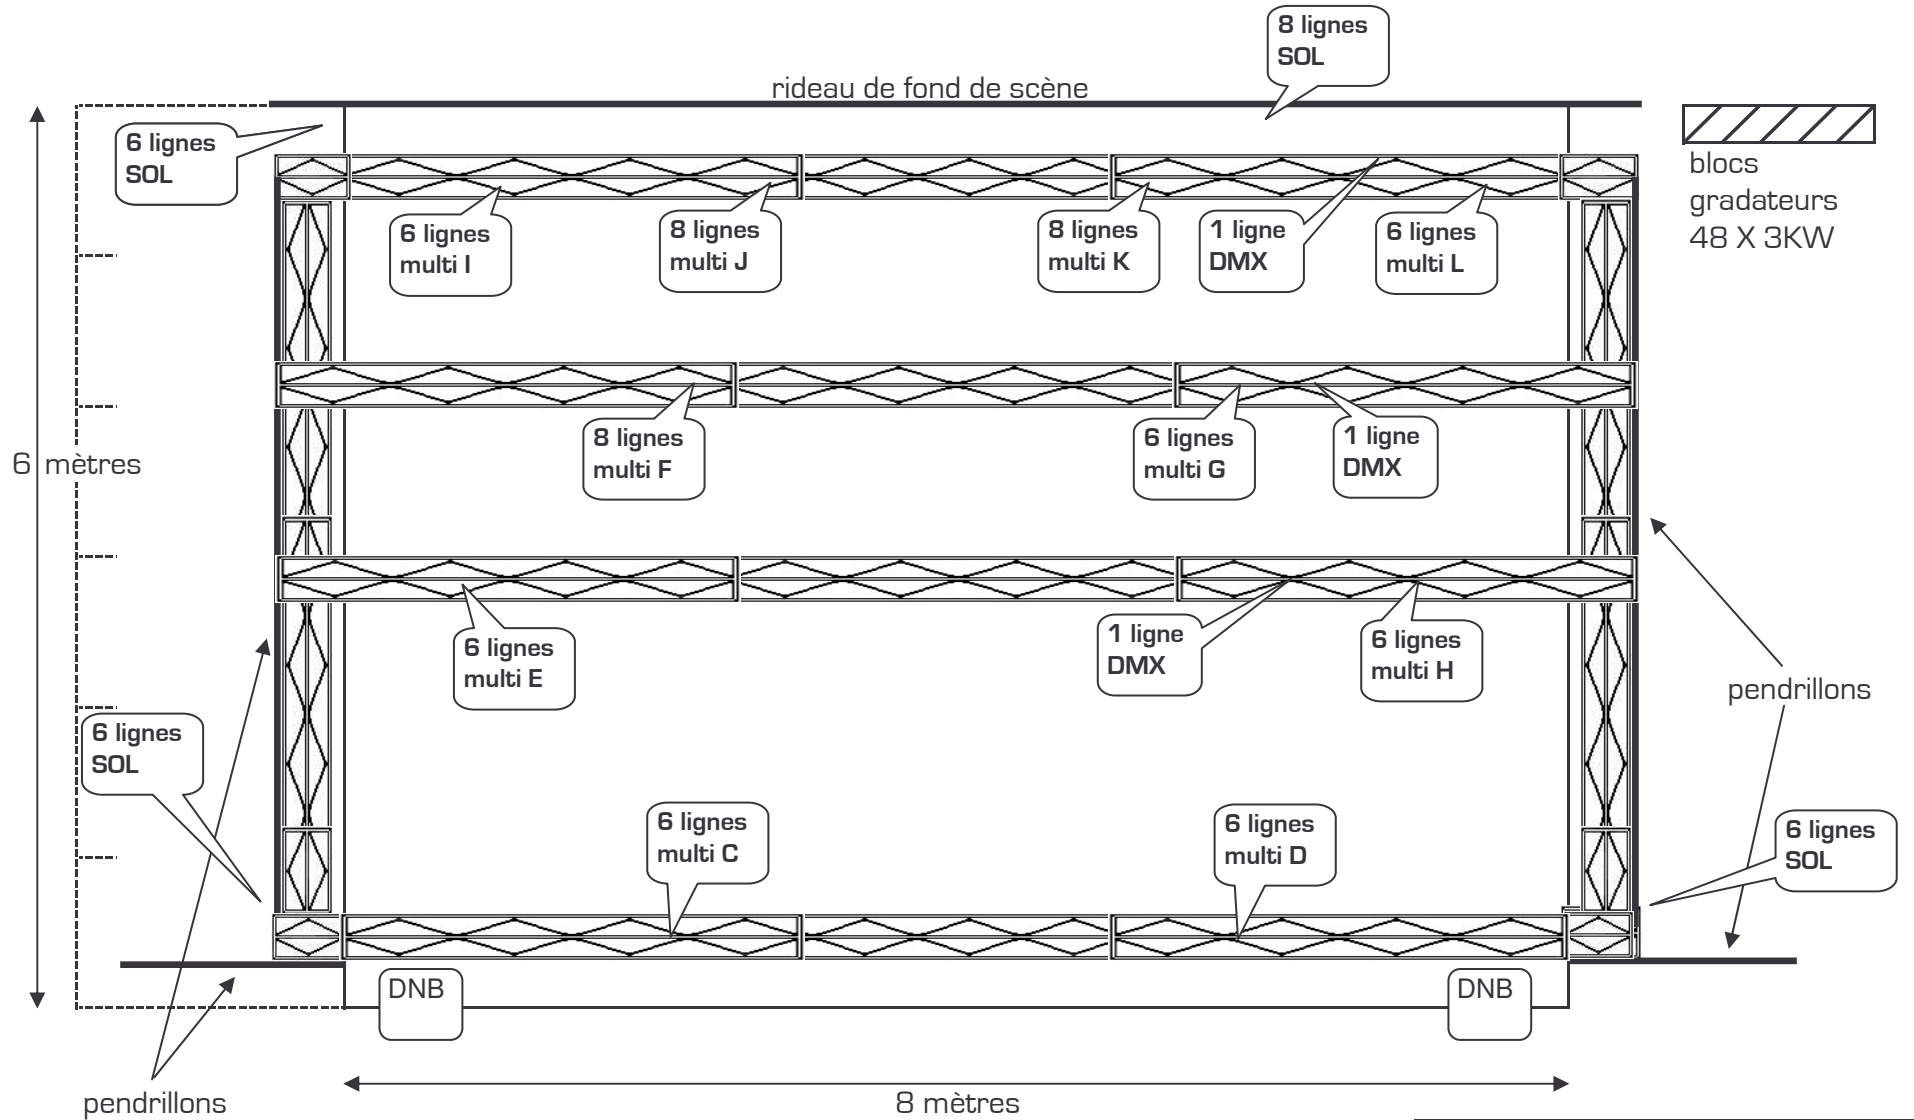

PLAN DES STRUCTURES LUMIERE DE **TANNERIE**

GRILL SCENE
ECHELLE 1/200ème

GRILL SCENE
ECHELLE 1/200ème

GRILL FACE structure triangulaire
ECHELLE 1/200ème

Vue de côté scène et salle
ECHELLE 1/200ème