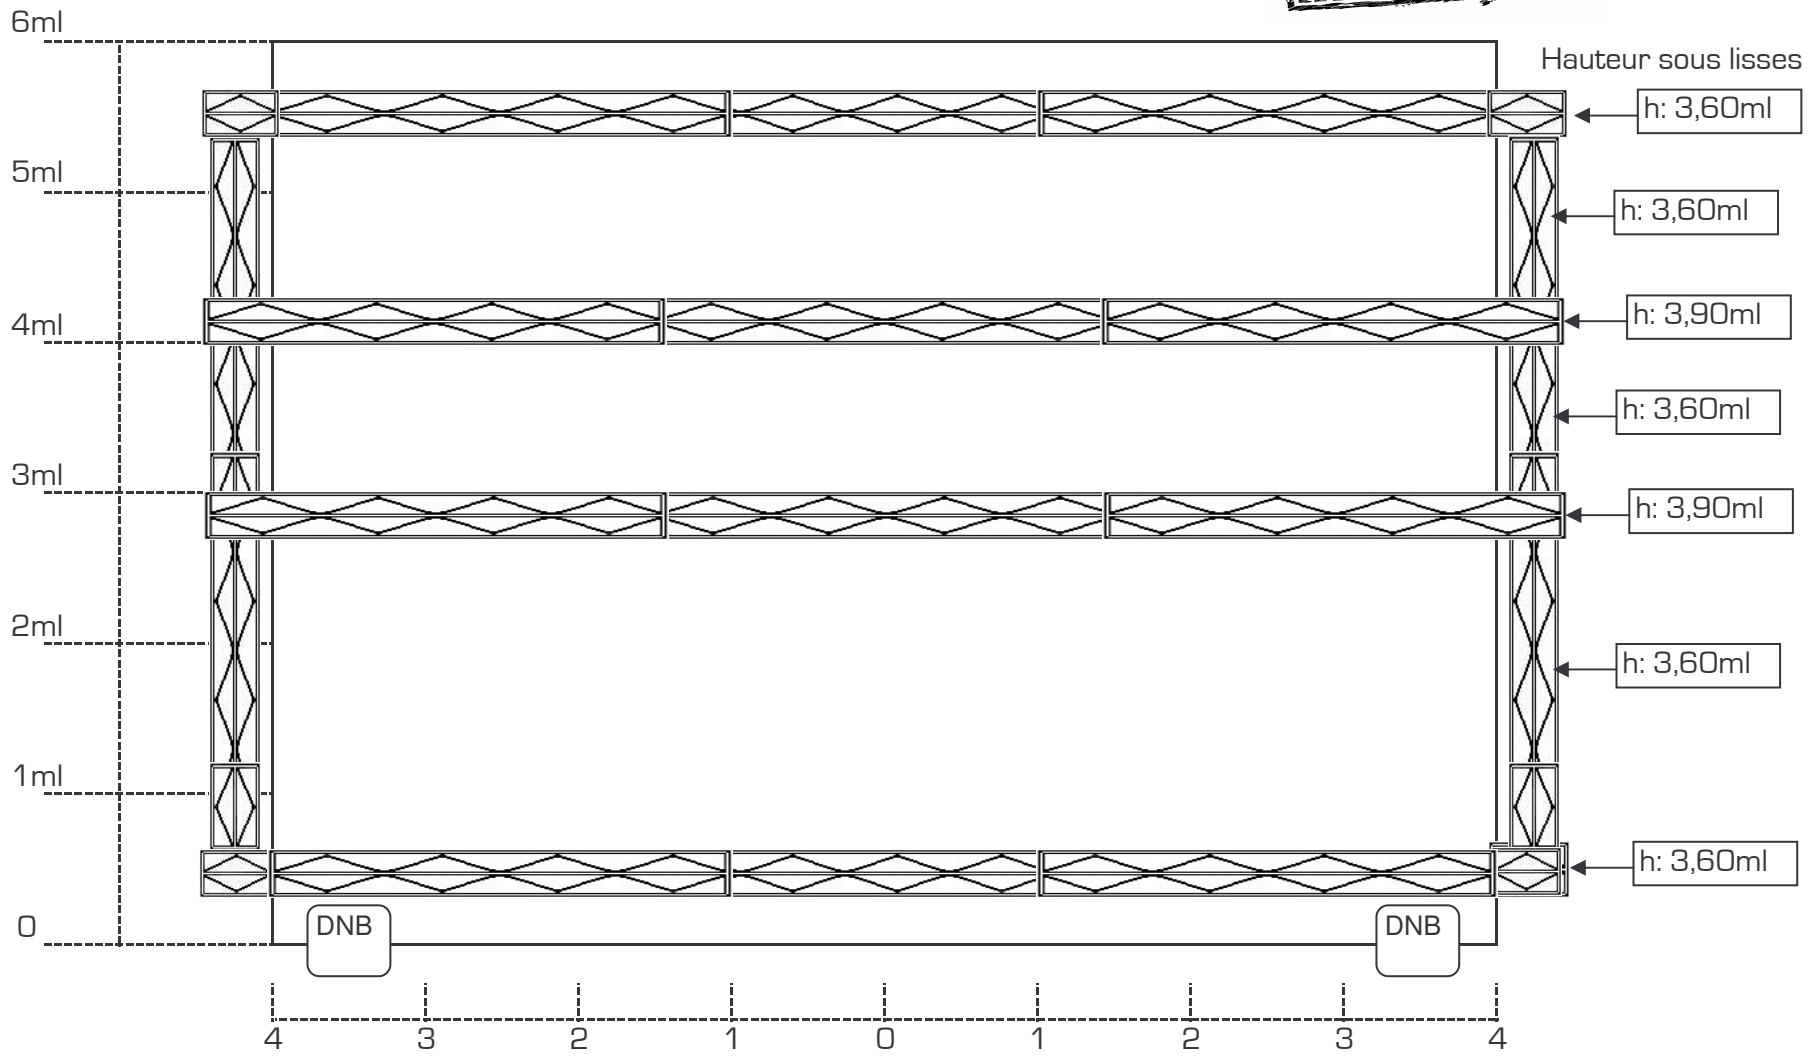

PLAN DES STRUCTURES LUMIERE DE **TANNERIE**

GRILL SCENE
ECHELLE 1/200ème

GRILL SCENE
ECHELLE 1/200ème

GRILL FACE structure triangulaire
ECHELLE 1/200ème

Vue de côté scène et salle
ECHELLE 1/200ème