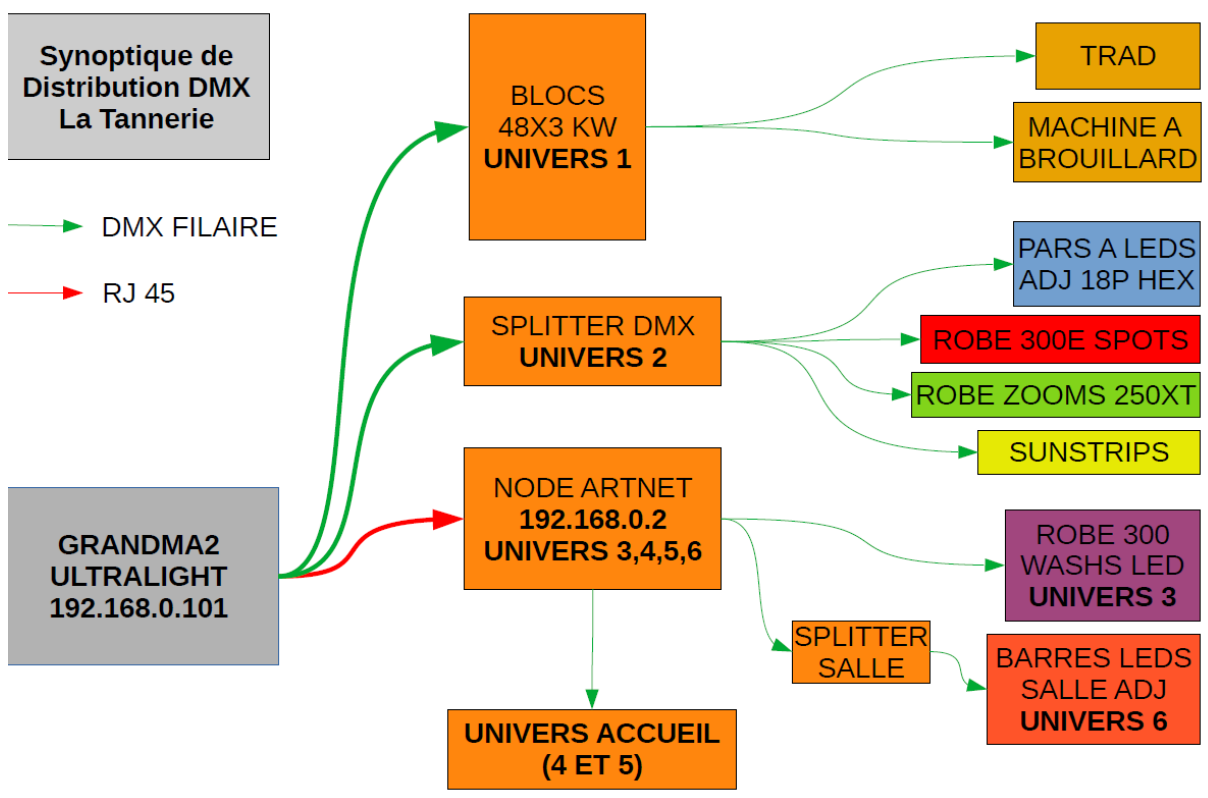

### **ACCROCHES**

- 4 pieds de WORK à crémaillère de 3 mètres LW 129 + barre de couplage 60cm
- 6 barres en T de sous perchage réglable
  - 14 Platines
- 

### **Câblage**

Les multipaires voir sur le document « plan des structures » + 1 à chaque tour de 6 paires au sol

Rallonges : 10 de 3ml, 15 de 5ml, 15 de 10ml, 4 de 15ml et 1 de 25ml

Câble DMX en 3 points : 8 de 5ml, 10 de 10ml / Câble DMX en 5 points : 5 de 10ml

## PATCH LUMIERE TANNERIE

MACHINE	N°	PATCH
TRAD	1-48	1.001-1.048
UNIQUE 2.1	1	1.097
ATOMIC 3000	1	1 / 2.265
ATOMIC 3000 LED	1	1 / 2.269
	2	1 / 2.274
ROBIN 300E SPOTS MODE 1	1	2.001
	2	2.033
	3	2.065
	4	2.097
	5	2.129
	6	2.161
ROBIN ZOOM 250XT MODE 1	1	2.201
	2	2.217
	3	2.233
	4	2.249
PARS LEDS ADJ 18P HEX 8CH	1	2.301
	2	2.309
	3	2.317
	4	2.325
	5	2.333
	6	2.341
	7	2.349
	8	2.357
	9	2.365
	10	2.373
	11	2.381
	12	2.389